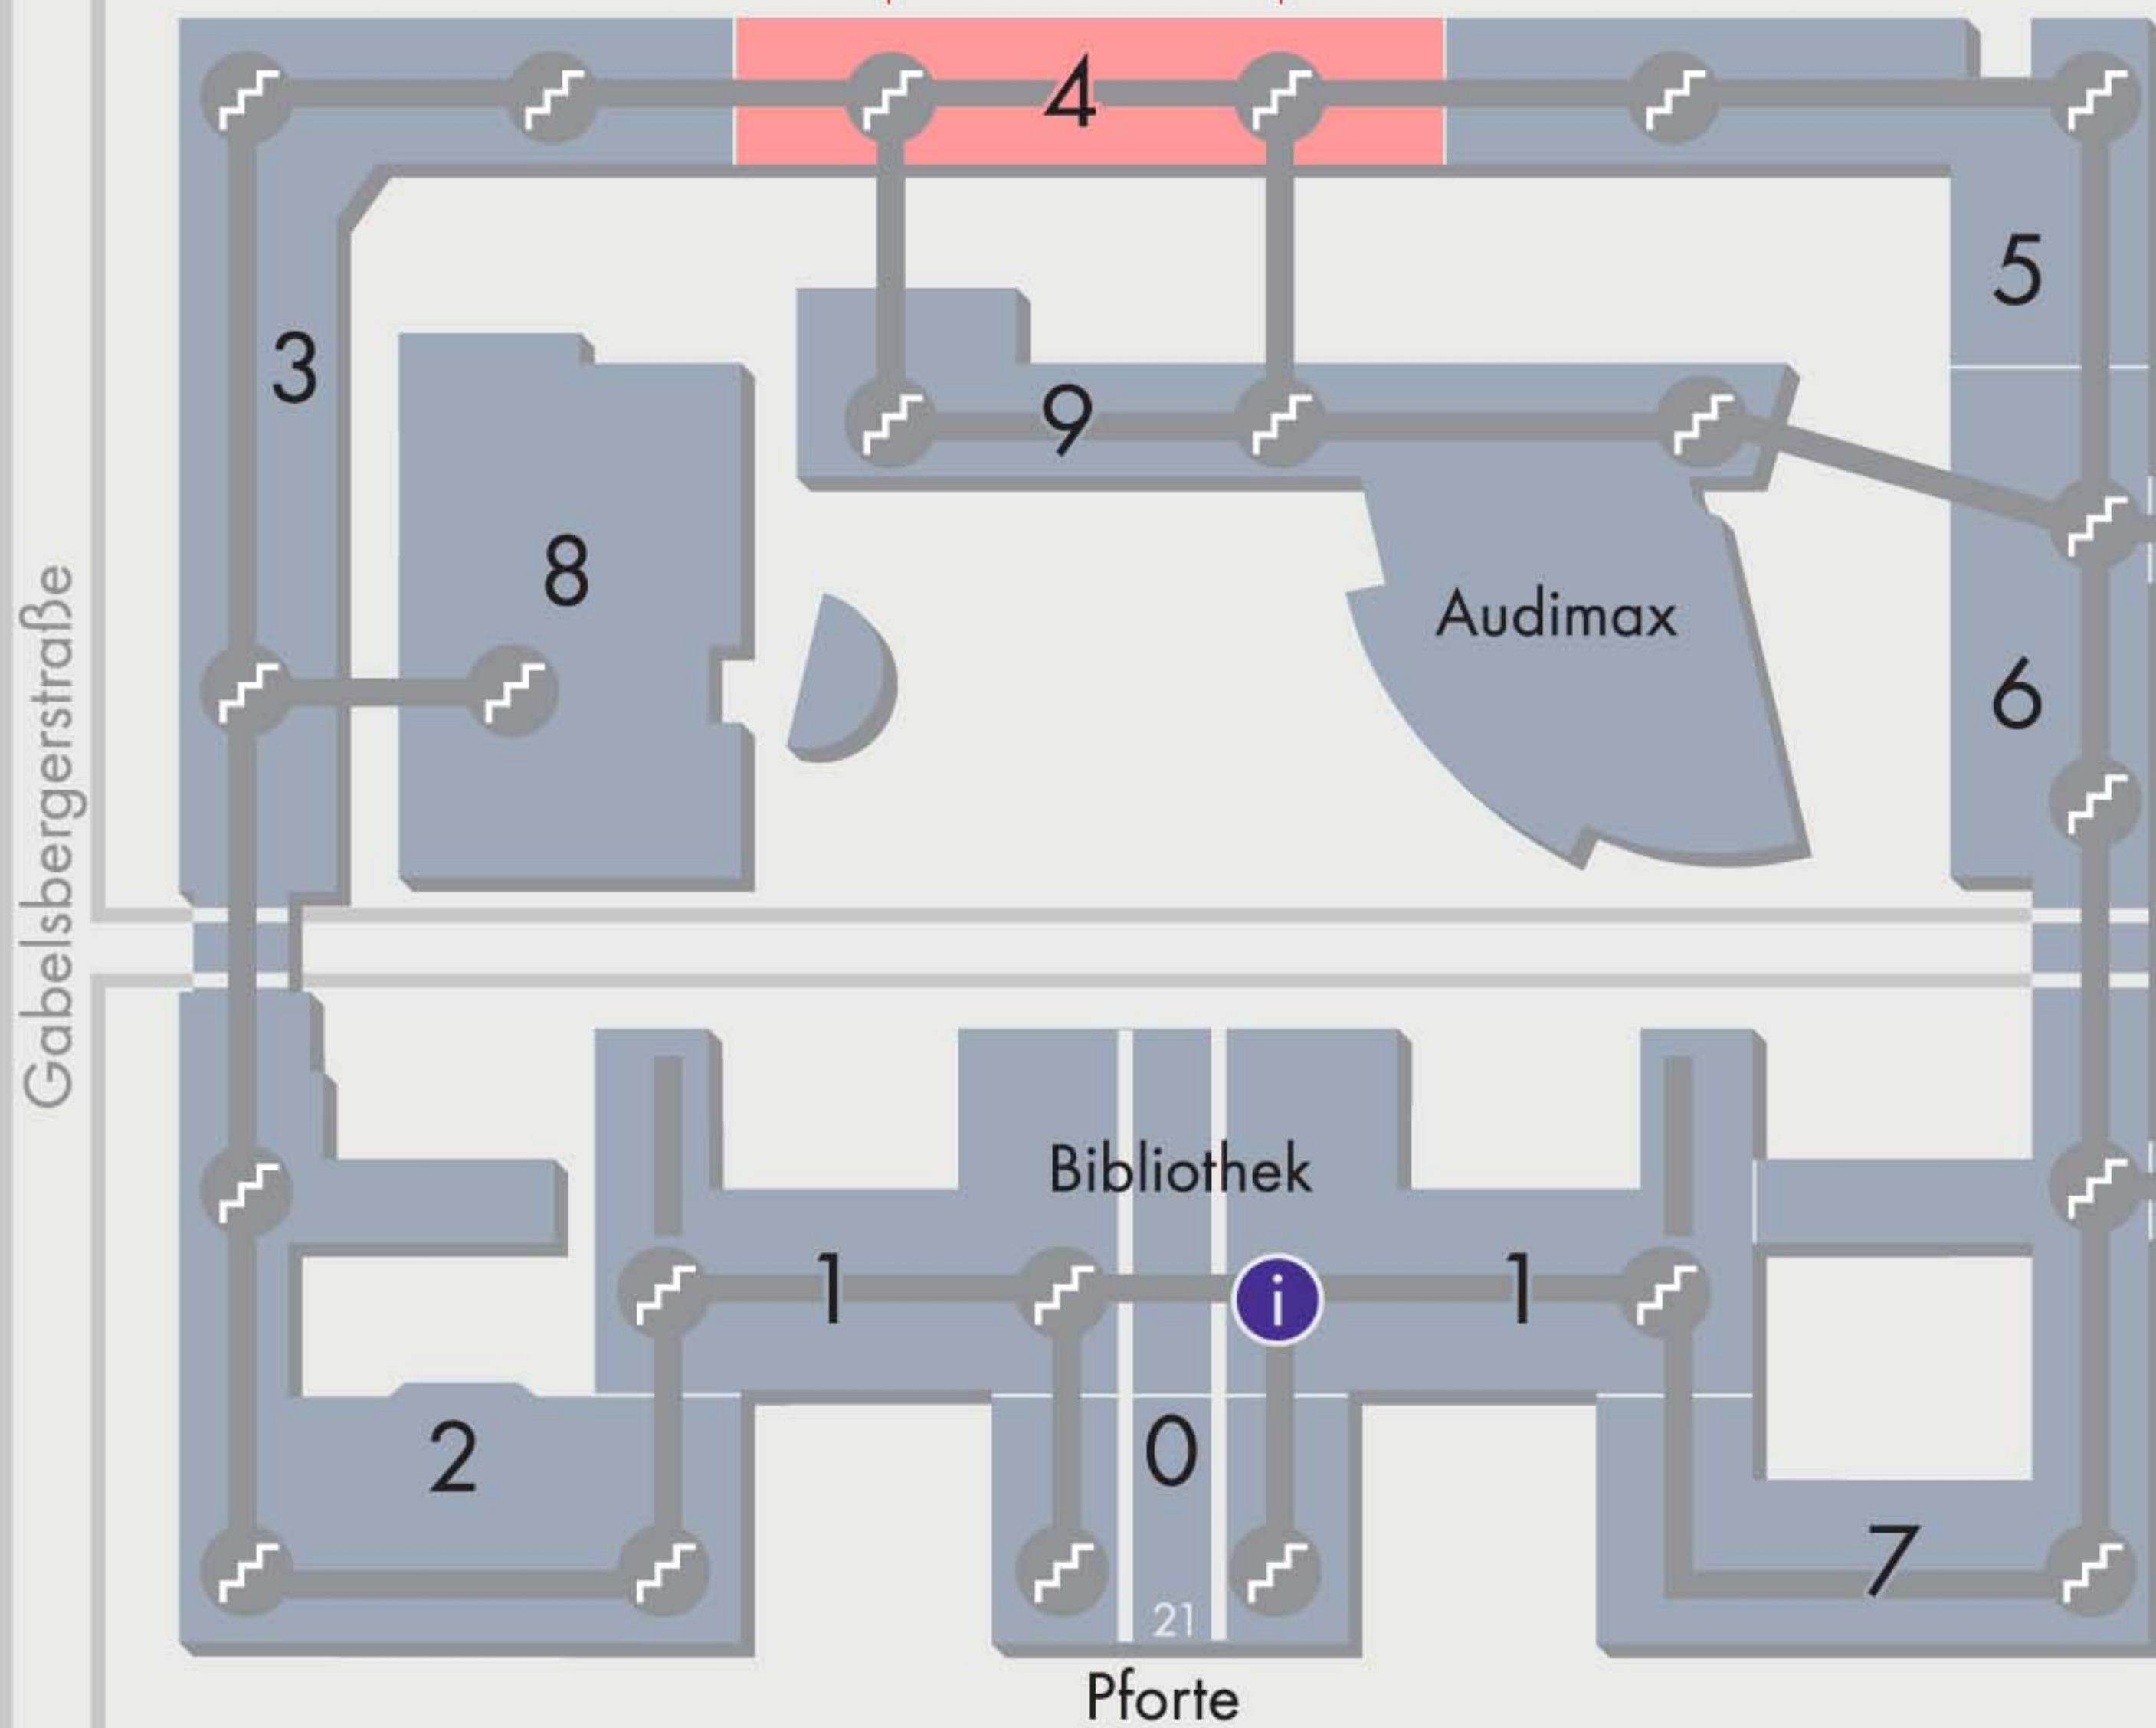

Richard-Wagner Str. 18
Kindergarten TUM ↑

Lehrstuhl für Ingenieurgeologie
Haus 4, Eingang VIII oder IX (Luisenstraße), 3. Stock

Bibliothek	
-Lesesaal	1140
-Ausleihe	2170
-Zeitschriftensaal	3021
Studentenkanzlei	0025
Sprachenzentrum	1132
Hochschulleitung	1022
Studenten i nfo Point	0003

Dekanate:	
Architektur	2321
Bauingenieur- und Vermessungsw.	1715
Elektro- und Informationstechnik	N 1138
Informatik	S 1220
Mathematik	S 1433

Nummernsystematik:

1.Stelle: Stockwerk
2.Stelle: Gebäude
3. und 4. Stelle: Raumnummer
N / S Nord- / Südgelände

Beispiel:

2321 2.OG, Gebäude 3, Nr. 21
S 0179 Südgelände, EG, Gebäude 1, Nr. 79

Südgelände

Barerstraße