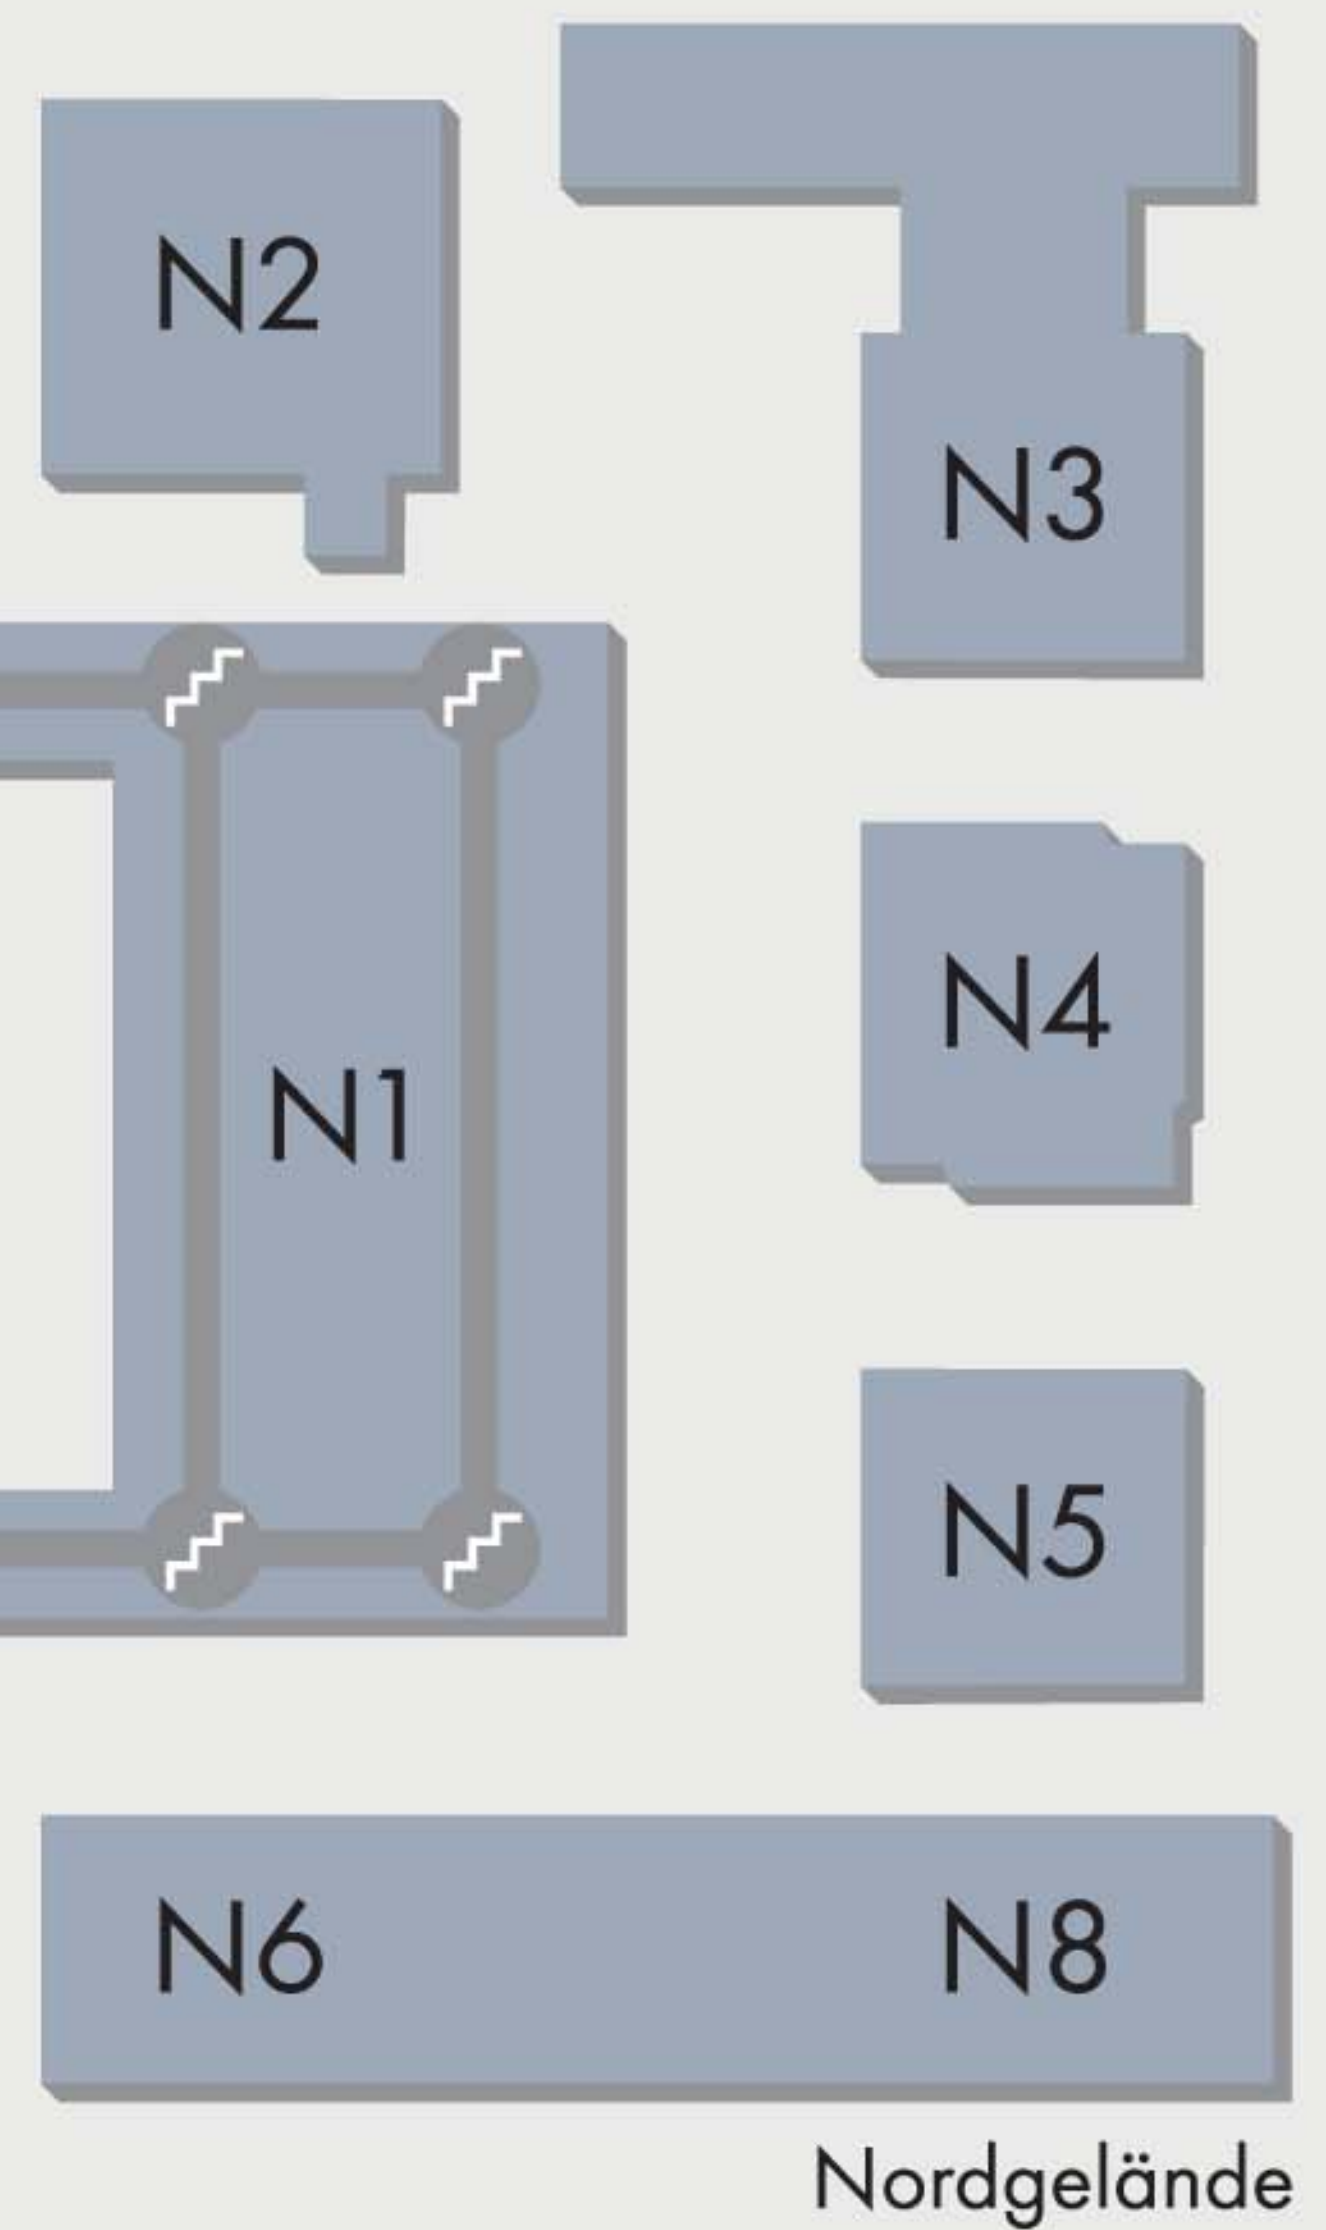

Richard-Wagner Str. 18
Kindergarten TUM ↑

Lehrstuhl für Ingenieurgeologie
Haus 4, Eingang VIII oder IX (Luisenstraße), 3. Stock

Bibliothek	
-Lesesaal	1140
-Ausleihe	2170
-Zeitschriftensaal	3021
Studentenkanzlei	0025
Sprachenzentrum	1132
Hochschulleitung	1022
Studenten i nfo Point	0003

Dekanate:	
Architektur	2321
Bauingenieur- und Vermessungsw.	1715
Elektro- und Informationstechnik	N 1138
Informatik	S 1220
Mathematik	S 1433

Nummernsystematik:

1.Stelle: Stockwerk
2.Stelle: Gebäude
3. und 4. Stelle: Raumnummer
N / S Nord- / Südgelände

Beispiel:

2321 2.OG, Gebäude 3, Nr. 21
S 0179 Südgelände, EG, Gebäude 1, Nr. 79

Südgelände

Barerstraße