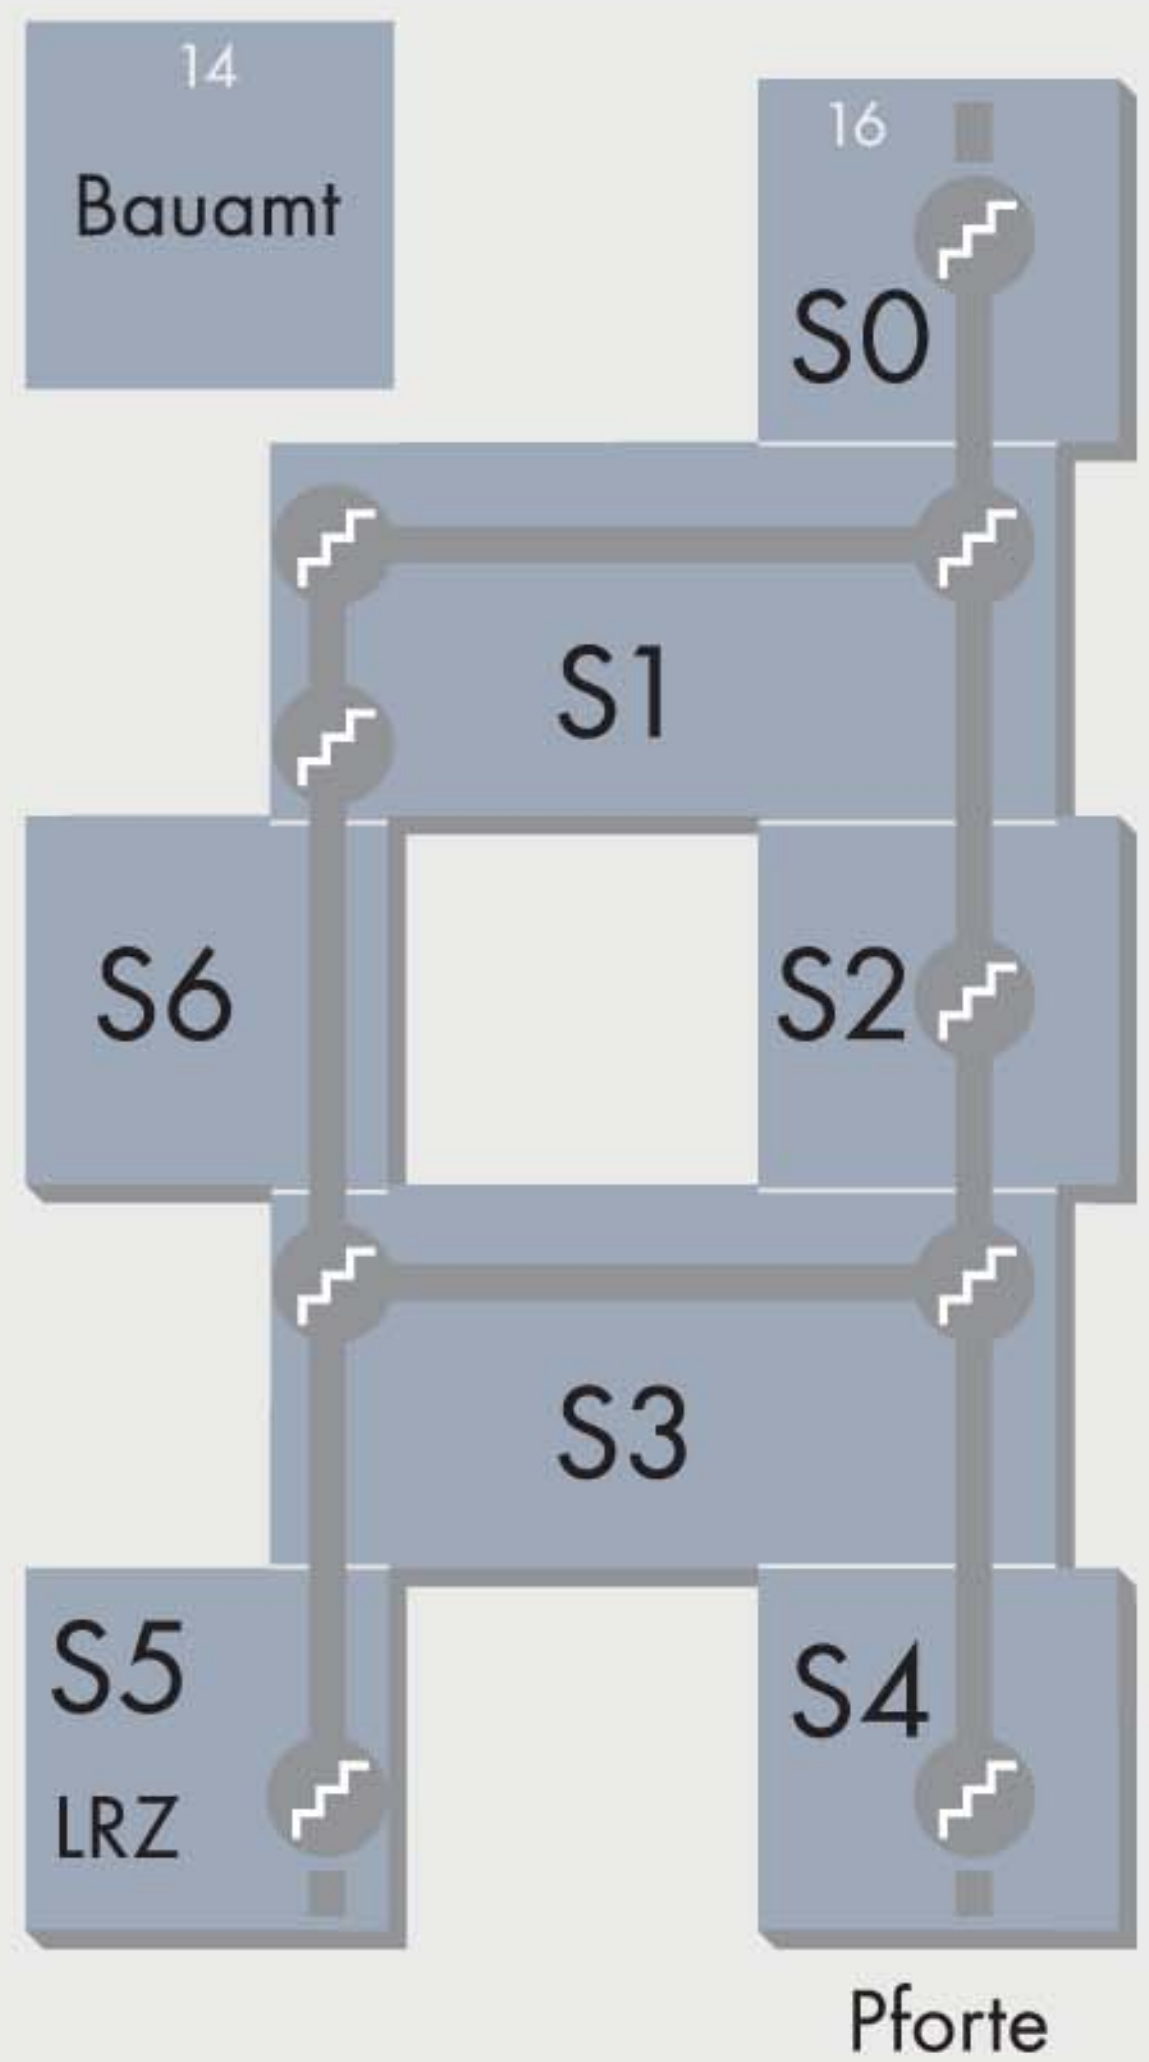

Richard-Wagner Str. 18
Kindergarten TUM ↑

Lehrstuhl für Ingenieurgeologie
Haus 4, Eingang VIII oder IX (Luisenstraße), 3. Stock

Bibliothek	
-Lesesaal	1140
-Ausleihe	2170
-Zeitschriftensaal	3021
Studentenkanzlei	0025
Sprachenzentrum	1132
Hochschulleitung	1022
Studenten i nfo Point	0003

Dekanate:	
Architektur	2321
Bauingenieur- und Vermessungsw.	1715
Elektro- und Informationstechnik	N 1138
Informatik	S 1220
Mathematik	S 1433

Nummernsystematik:

1.Stelle: Stockwerk
2.Stelle: Gebäude
3. und 4. Stelle: Raumnummer
N / S Nord- / Südgelände

Beispiel:

2321 2.OG, Gebäude 3, Nr. 21
S 0179 Südgelände, EG, Gebäude 1, Nr. 79

Südgelände

Barerstraße